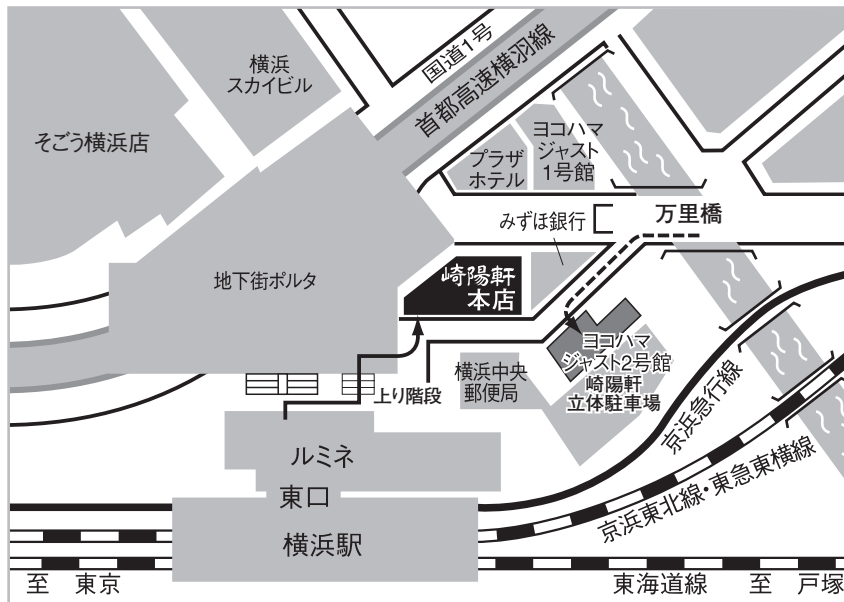

ご案内

※横浜駅東口より徒歩1分

KIYOKEN
YOKOHAMA